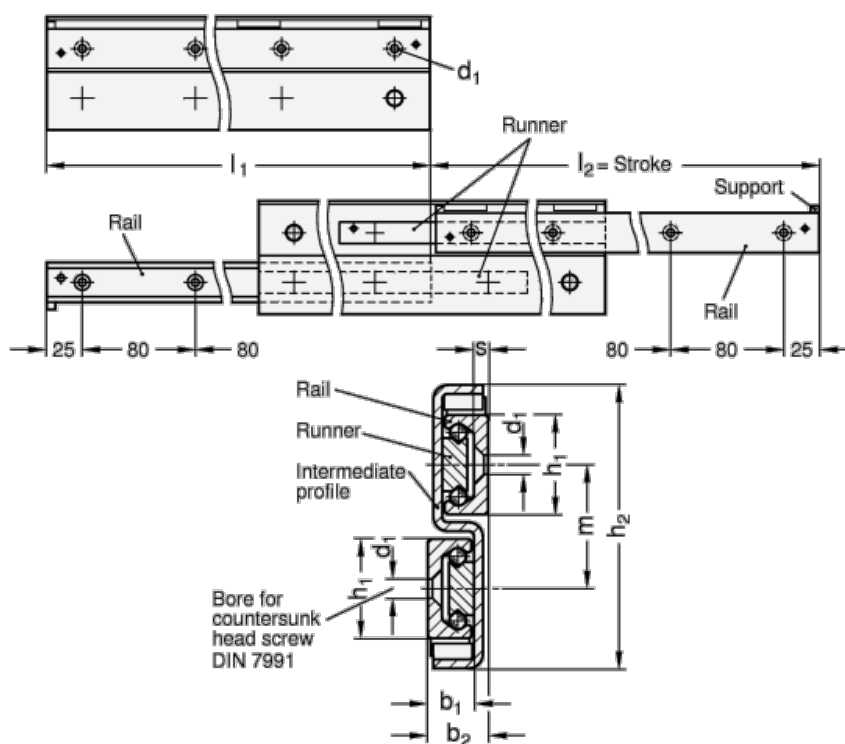

Varenummer: 20240628370E

Beskrivelse: E+G udtræksskinne GN 2406-28-370-E

Mål

$b_1 = 12.3$

$b_2 = 17$

$d_1 = 5.5$

$h_1 = 28$

$h_2 = 80$

$L_1 = 370 - 380$

$m = 35$

$s = 4$

Vægt i (g) = 2410